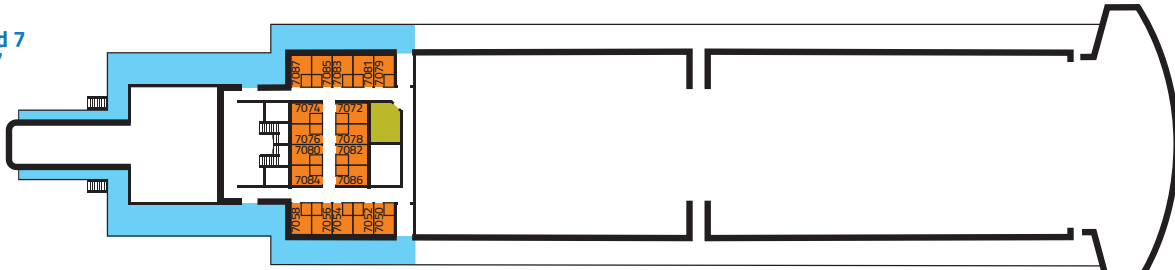

Długość promu/Length: 216,5 m
 Szerokość promu/Width: 28,2 m
 Zanurzenie/Depth: 6,70 m
 Moc silników/Power output: 23160 kW

■ Pokład 7/Deck 7 ■ Pokład 6/Deck 6 ■ Pokład 5/Deck 5

Pokład 7 Deck 7

■ Pokład otwarty/Sun deck ■ Kabinę przystosowane do przewozu zwierząt/Cabins adapted for the carriage of animals
■ Ambulatorium/Sick-bay