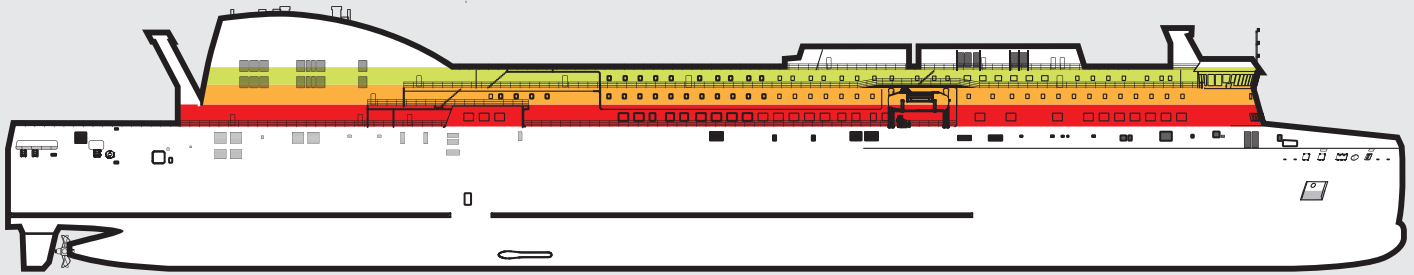

polferries

Varsovia

**PRZEWODNIK PO POKŁADZIE
FERRY GUIDE**

polferries.pl

m/f Varsovia

Ilość pojazdów/Cars: 200
 Ilość pasażerów/Passengers: 976
 Ilość miejsc w kabinach/Cabin berths: 920
 Średnia prędkość/Economy speed: 16,5 w/knots

Długość promu/Length: 216,5 m
 Szerokość promu/Width: 28,2 m
 Zanurzenie/Depth: 6,70 m
 Moc silników/Power output: 23160 kW

■ Pokład 7/Deck 7 ■ Pokład 6/Deck 6 ■ Pokład 5/Deck 5

Pokład 7 Deck 7

■ Pokład otwarty/Sun deck ■ Kabinę przystosowane do przewozu zwierząt/Cabins adapted for the carriage of animals
■ Ambulatorium/Sick-bay