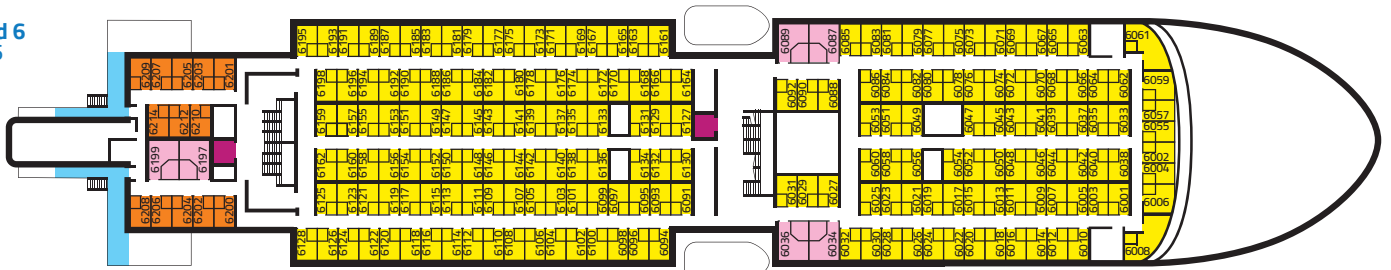

Długość promu/Length: 216,5 m
 Szerokość promu/Width: 28,2 m
 Zanurzenie/Depth: 6,70 m
 Moc silników/Power output: 23160 kW

■ Pokład 7/Deck 7 ■ Pokład 6/Deck 6 ■ Pokład 5/Deck 5

Pokład 7 Deck 7

■ Pokład otwarty/Sun deck ■ Kabinę przystosowane do przewozu zwierząt/Cabins adapted for the carriage of animals
■ Ambulatorium/Sick-bay

Pokład 6 Deck 6

■ Pokład otwarty/Sun deck ■ Kabinę/Cabins ■ Kabina dla niepełnosprawnych/Cabin for the disabled
■ Winda/Lift ■ Kabinę przystosowane do przewozu zwierząt/Cabins adapted for the carriage of animals

Pokład 5 Deck 5

■ Recepcja/Reception ■ Winda/Lift ■ Snack Bar ■ Restauracja/Restaurant
■ Aft Bar ■ Sklep/Shop ■ Kawiarnia/Coffee Bar ■ Fotele lotnicze/Pullman seats
■ Arcade ■ Toalety/Toilets ■ Bagażownia/Luggage room ■ Kącik dziecięcy/Children's playground
■ Pokład otwarty/Sun deck