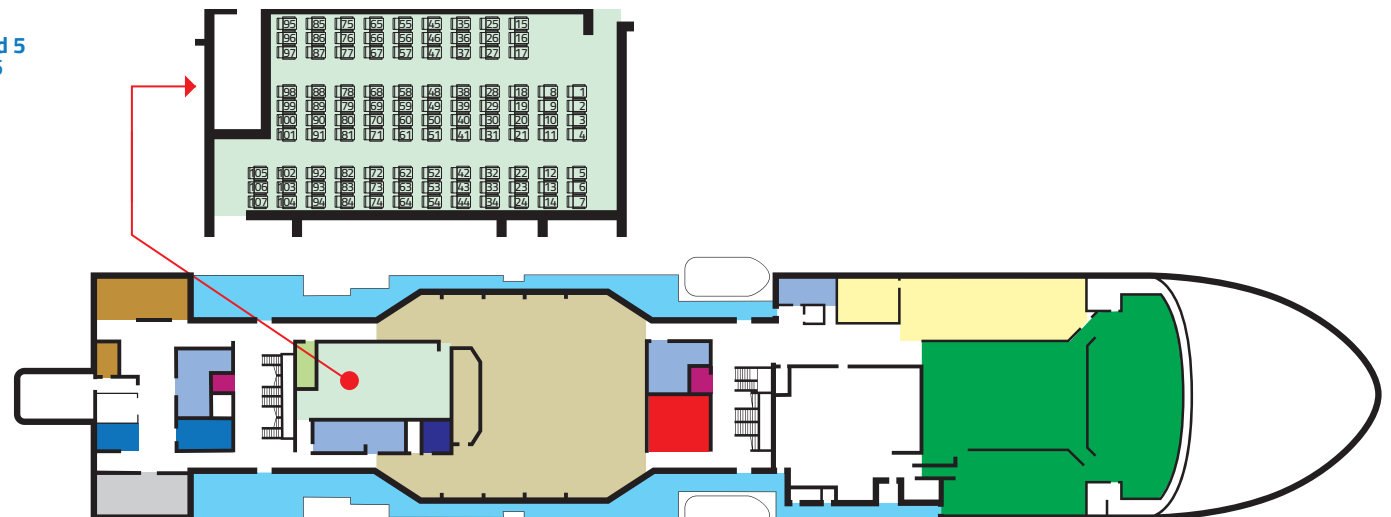

Długość promu/Length: 216,5 m
 Szerokość promu/Width: 28,2 m
 Zanurzenie/Depth: 6,70 m
 Moc silników/Power output: 23160 kW

■ Pokład 7/Deck 7 ■ Pokład 6/Deck 6 ■ Pokład 5/Deck 5

Pokład 7 Deck 7

■ Pokład otwarty/Sun deck ■ Kabinę przystosowane do przewozu zwierząt/Cabins adapted for the carriage of animals
■ Ambulatorium/Sick-bay

Pokład 6 Deck 6

■ Pokład otwarty/Sun deck ■ Kabinę/Cabins ■ Kabina dla niepełnosprawnych/Cabin for the disabled
■ Winda/Lift ■ Kabinę przystosowane do przewozu zwierząt/Cabins adapted for the carriage of animals

Pokład 5 Deck 5

■ Recepcja/Reception ■ Winda/Lift ■ Snack Bar ■ Restauracja/Restaurant
■ Aft Bar ■ Sklep/Shop ■ Kawiarnia/Coffee Bar ■ Fotele lotnicze/Pullman seats
■ Arcade ■ Toalety/Toilets ■ Bagażownia/Luggage room ■ Kącik dziecięcy/Children's playground
■ Pokład otwarty/Sun deck